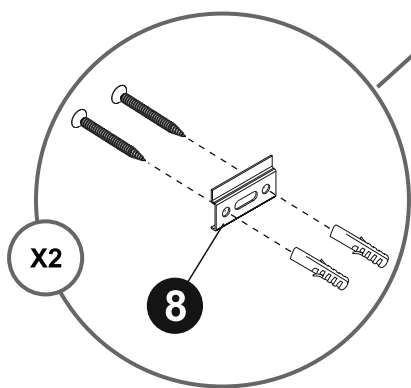

UTILISER UN CHIFON
DOUX LEGEREMENT
HUMIDIFIE' NE PAS
UTILISER DE PRODUITS
DETERGENTS OU
ABRASIFS

istruzioni di montaggio
vasistas/ribalta + vetro L.1200

made in Italy

<p>1 x24</p> 	<p>2 x14</p>  <p>3,5x16</p>	<p>3 x12</p>  <p>15</p>	<p>4 x12</p> 	<p>5 x3</p> 
<p>6 x8</p> 	<p>7 x2</p> 	<p>8 x2</p> 	<p>9 x2</p>  <p>SX</p>	<p>10 x1</p>  <p>DX</p>
<p>11 x2</p>  <p>SX</p>	<p>12 x1</p>  <p>DX</p>	<p>13 x2 K6 - RIBALTA</p>  <hr/> <p>15 x2 K8 - VASISTAS</p> 	<p>14 x6</p>  <hr/> <p>16 x1</p> 	