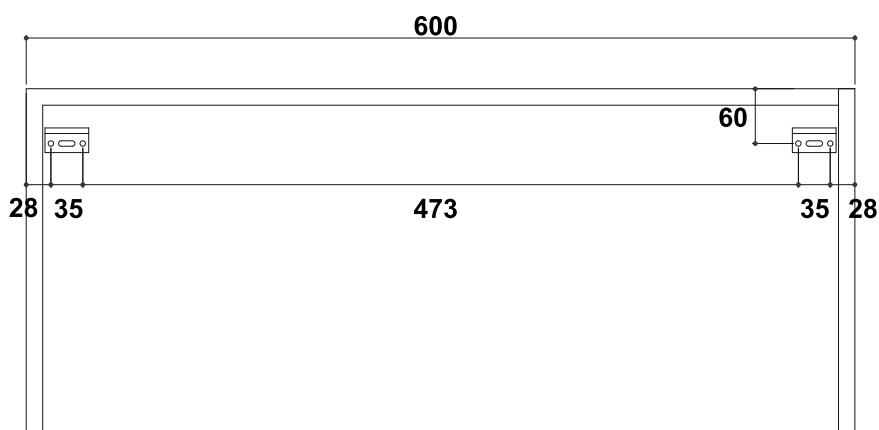

UTILISER UN CHIFON
DOUX LEGEREMENT
HUMIDIFIE' NE PAS
UTILISER DE PRODUITS
DETERGENTS OU
ABRASIFS

istruzioni di montaggio
vasistas/ribalta + vetro L.1200

made in Italy

<p>1 x24</p> 	<p>2 x14</p>  <p>3,5x16</p>	<p>3 x12</p>  <p>15</p>	<p>4 x12</p> 	<p>5 x3</p> 
<p>6 x8</p> 	<p>7 x2</p> 	<p>8 x2</p> 	<p>9 x2</p>  <p>SX</p>	<p>10 x1</p>  <p>DX</p>
<p>11 x2</p>  <p>SX</p>	<p>12 x1</p>  <p>DX</p>	<p>13 x2 K6 - RIBALTA</p>  <hr/> <p>15 x2 K8 - VASISTAS</p> 	<p>14 x6</p>  <hr/> <p>16 x1</p> 	