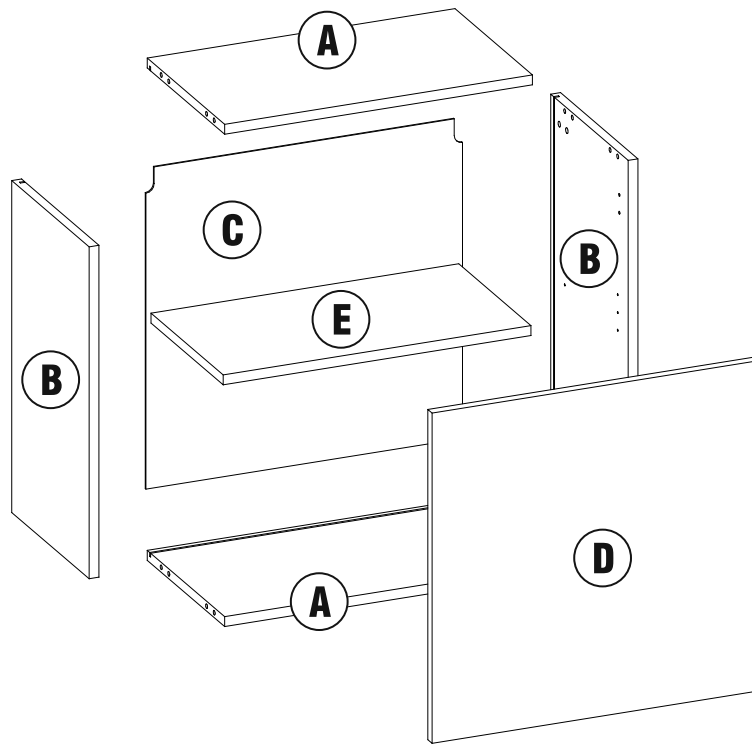

SX

12 x1

DX

13 x4

14 x4

Package total

1/2h

1 colis

UTILISER UN CHIFON
DOUX LEGEREMENT
HUMIDIFIE' NE PAS
UTILISER DE PRODUITS
DETERGENTS OU
ABRASIFS

istruzioni di montaggio
vasistas/ribalta + vetro L.1200

made in Italy

<p>1 x24</p> 	<p>2 x14</p>  <p>3,5x16</p>	<p>3 x12</p>  <p>15</p>	<p>4 x12</p> 	<p>5 x3</p> 
<p>6 x8</p> 	<p>7 x2</p> 	<p>8 x2</p> 	<p>9 x2</p>  <p>SX</p>	<p>10 x1</p>  <p>DX</p>
<p>11 x2</p>  <p>SX</p>	<p>12 x1</p>  <p>DX</p>	<p>13 x2 K6 - RIBALTA</p>  <hr/> <p>15 x2 K8 - VASISTAS</p> 	<p>14 x6</p>  <hr/> <p>16 x1</p> 	