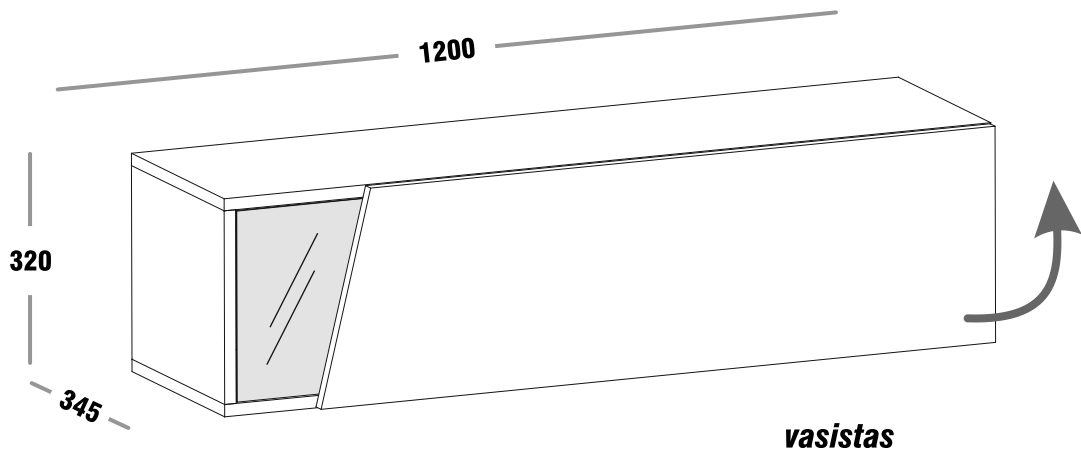

UTILISER UN CHIFON
DOUX LEGEREMENT
HUMIDIFIE' NE PAS
UTILISER DE PRODUITS
DETERGENTS OU
ABRASIFS

istruzioni di montaggio
vasistas/ribalta + vetro L.1200

made in Italy

<p>1 x24</p> 	<p>2 x14</p>  <p>3,5x16</p>	<p>3 x12</p>  <p>15</p>	<p>4 x12</p> 	<p>5 x3</p> 
<p>6 x8</p> 	<p>7 x2</p> 	<p>8 x2</p> 	<p>9 x2</p>  <p>SX</p>	<p>10 x1</p>  <p>DX</p>
<p>11 x2</p>  <p>SX</p>	<p>12 x1</p>  <p>DX</p>	<p>13 x2 K6 - RIBALTA</p>  <hr/> <p>15 x2 K8 - VASISTAS</p> 	<p>14 x6</p>  <hr/> <p>16 x1</p> 	