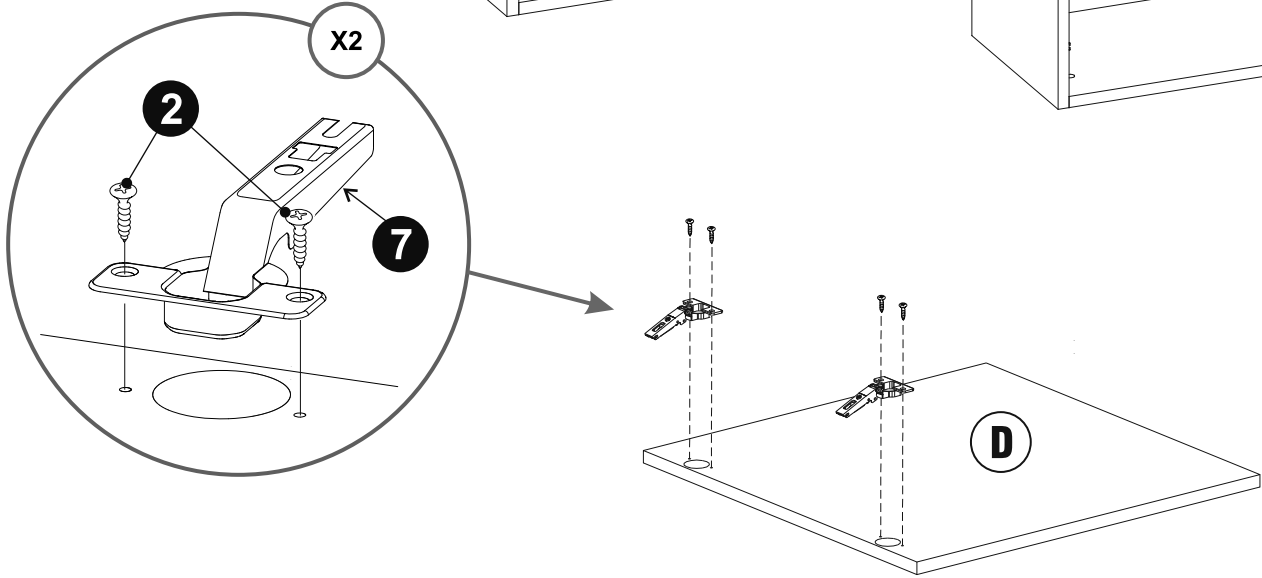

UTILISER UN CHIFON
DOUX LEGEREMENT
HUMIDIFIE' NE PAS
UTILISER DE PRODUITS
DETERGENTS OU
ABRASIFS

istruzioni di montaggio
vasistas/ribalta + vetro L.1200

made in Italy

<p>1 x24</p> 	<p>2 x14</p>  <p>3,5x16</p>	<p>3 x12</p>  <p>15</p>	<p>4 x12</p> 	<p>5 x3</p> 
<p>6 x8</p> 	<p>7 x2</p> 	<p>8 x2</p> 	<p>9 x2</p>  <p>SX</p>	<p>10 x1</p>  <p>DX</p>
<p>11 x2</p>  <p>SX</p>	<p>12 x1</p>  <p>DX</p>	<p>13 x2 K6 - RIBALTA</p>  <hr/> <p>15 x2 K8 - VASISTAS</p> 	<p>14 x6</p>  <hr/> <p>16 x1</p> 	