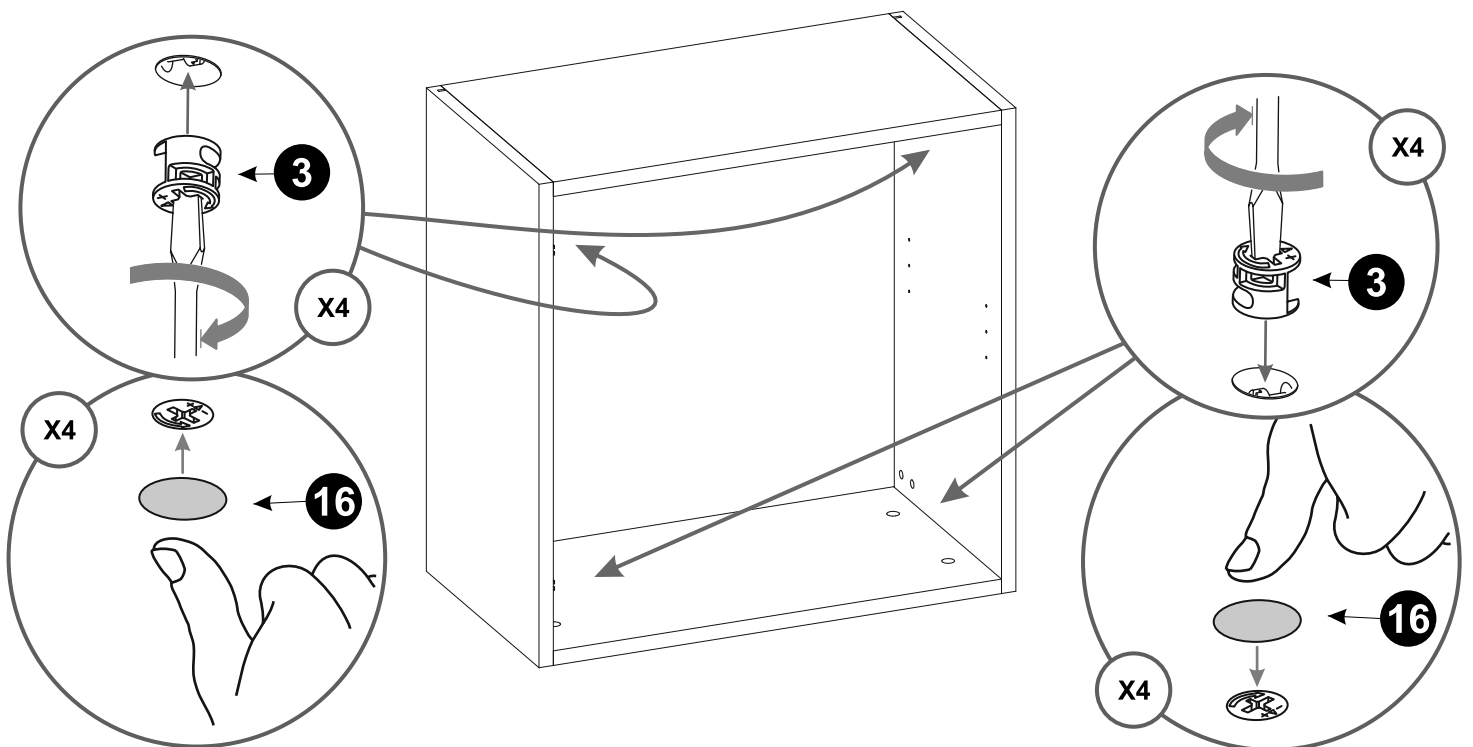

UTILISER UN CHIFON
DOUX LEGEREMENT
HUMIDIFIE' NE PAS
UTILISER DE PRODUITS
DETERGENTS OU
ABRASIFS

istruzioni di montaggio
vasistas/ribalta + vetro L.1200

made in Italy

<p>1 x24</p> 	<p>2 x14</p>  <p>3,5x16</p>	<p>3 x12</p>  <p>15</p>	<p>4 x12</p> 	<p>5 x3</p> 
<p>6 x8</p> 	<p>7 x2</p> 	<p>8 x2</p> 	<p>9 x2</p>  <p>SX</p>	<p>10 x1</p>  <p>DX</p>
<p>11 x2</p>  <p>SX</p>	<p>12 x1</p>  <p>DX</p>	<p>13 x2 K6 - RIBALTA</p>  <hr/> <p>15 x2 K8 - VASISTAS</p> 	<p>14 x6</p>  <hr/> <p>16 x1</p> 	