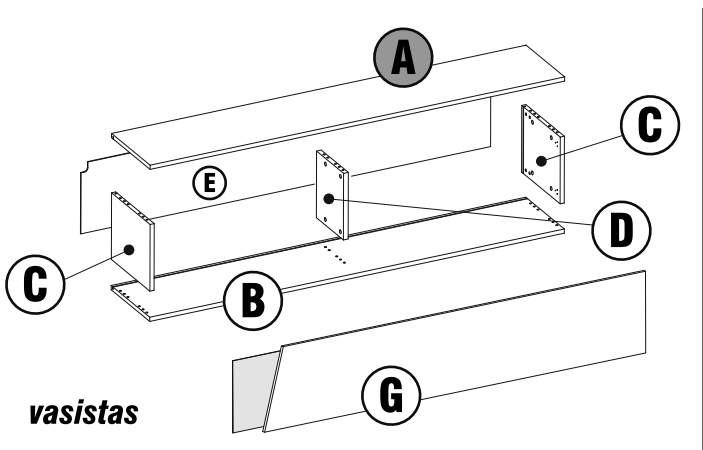

UTILISER UN CHIFON
DOUX LEGEREMENT
HUMIDIFIE' NE PAS
UTILISER DE PRODUITS
DETERGENTS OU
ABRASIFS

istruzioni di montaggio
vasistas/ribalta + vetro L.1200

made in Italy

<p>1 x24</p> 	<p>2 x14</p>  <p>3,5x16</p>	<p>3 x12</p>  <p>15</p>	<p>4 x12</p> 	<p>5 x3</p> 
<p>6 x8</p> 	<p>7 x2</p> 	<p>8 x2</p> 	<p>9 x2</p>  <p>SX</p>	<p>10 x1</p>  <p>DX</p>
<p>11 x2</p>  <p>SX</p>	<p>12 x1</p>  <p>DX</p>	<p>13 x2 K6 - RIBALTA</p>  <hr/> <p>15 x2 K8 - VASISTAS</p> 	<p>14 x6</p>  <hr/> <p>16 x1</p> 	