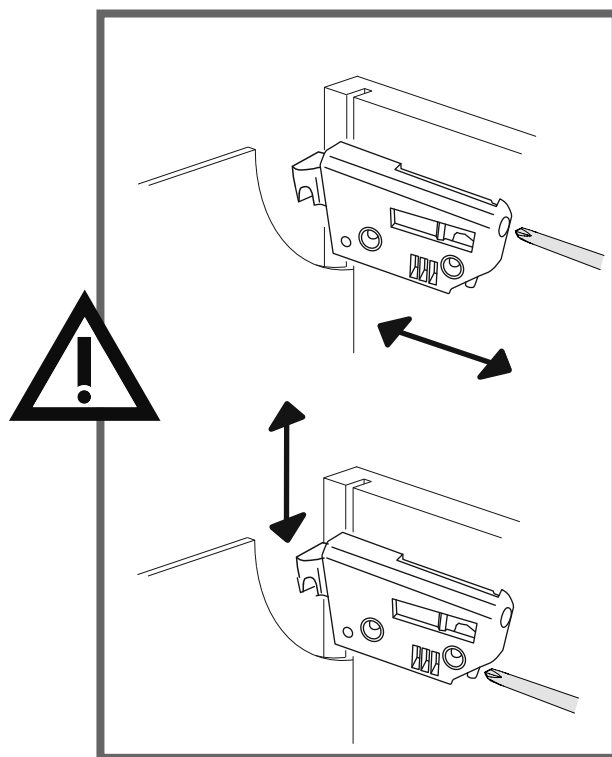

UTILISER UN CHIFON
DOUX LEGEREMENT
HUMIDIFIE' NE PAS
UTILISER DE PRODUITS
DETERGENTS OU
ABRASIFS

istruzioni di montaggio
vasistas/ribalta + vetro L.1200

made in Italy

<p>1 x24</p> 	<p>2 x14</p>  <p>3,5x16</p>	<p>3 x12</p>  <p>15</p>	<p>4 x12</p> 	<p>5 x3</p> 
<p>6 x8</p> 	<p>7 x2</p> 	<p>8 x2</p> 	<p>9 x2</p>  <p>SX</p>	<p>10 x1</p>  <p>DX</p>
<p>11 x2</p>  <p>SX</p>	<p>12 x1</p>  <p>DX</p>	<p>13 x2 K6 - RIBALTA</p>  <hr/> <p>15 x2 K8 - VASISTAS</p> 	<p>14 x6</p>  <hr/> <p>16 x1</p> 	