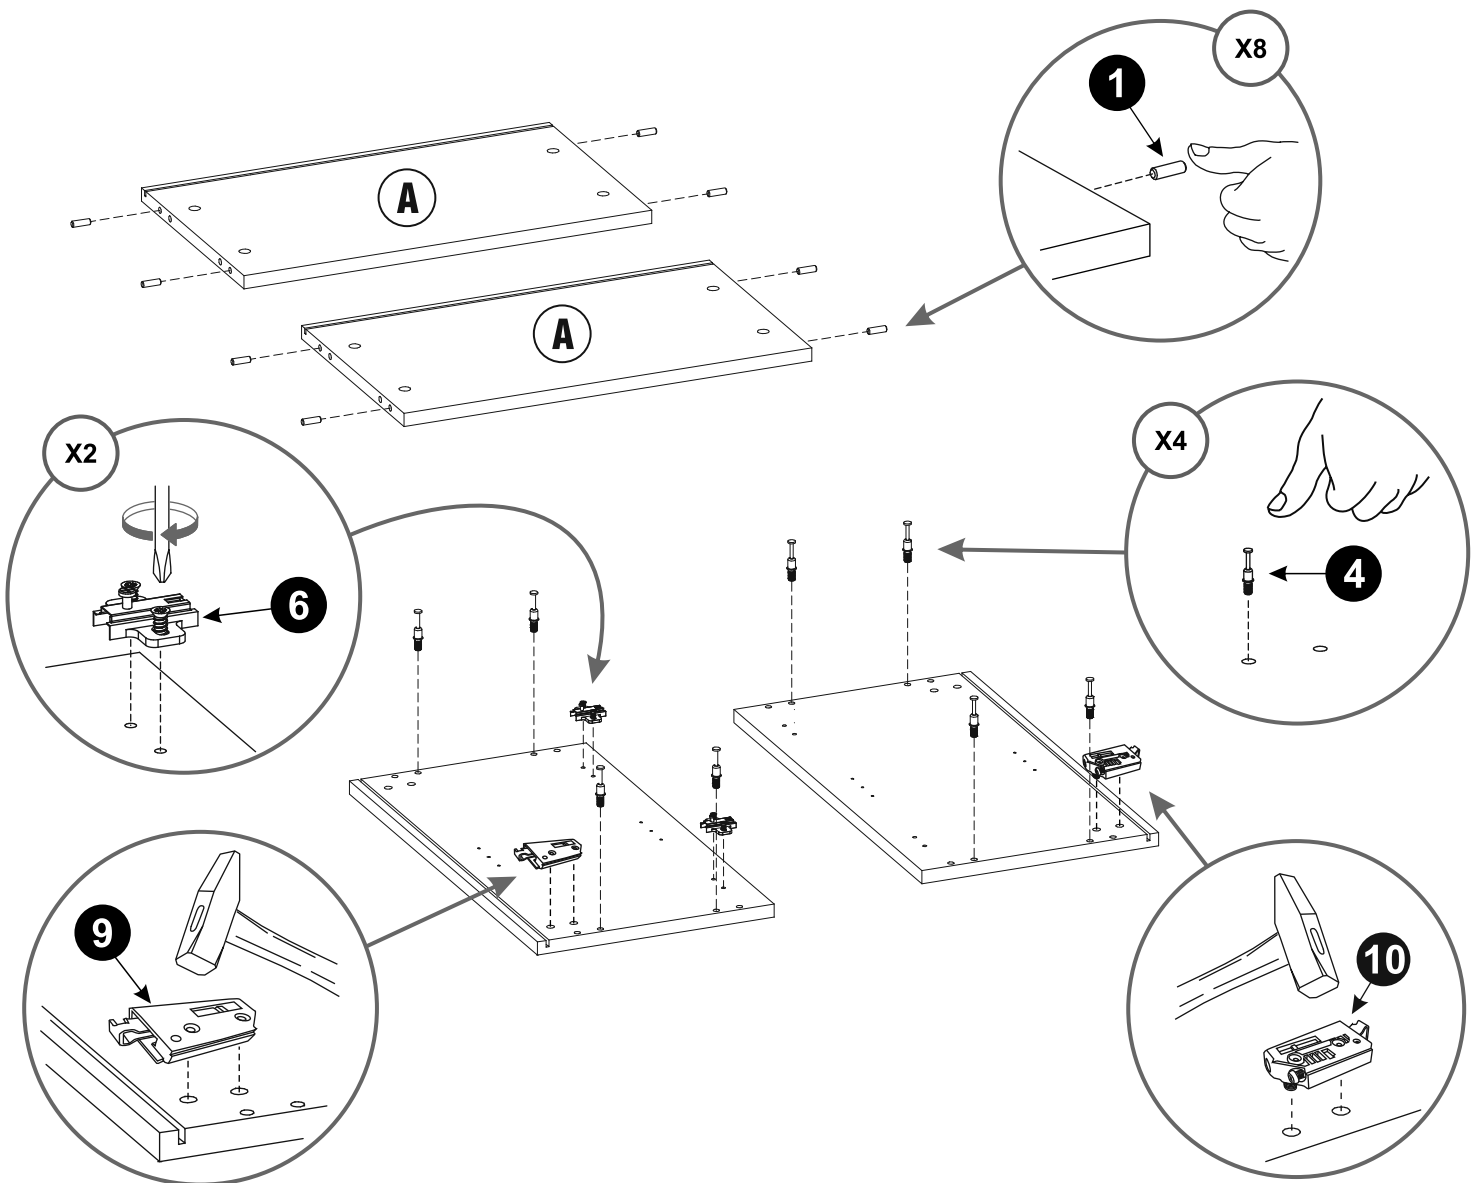

SX

12 x1

DX

13 x4

14 x4

Package total

1/2h

1 colis

UTILISER UN CHIFON
DOUX LEGEREMENT
HUMIDIFIE' NE PAS
UTILISER DE PRODUITS
DETERGENTS OU
ABRASIFS

istruzioni di montaggio
vasistas/ribalta + vetro L.1200

made in Italy

<p>1 x24</p> 	<p>2 x14</p>  <p>3,5x16</p>	<p>3 x12</p>  <p>15</p>	<p>4 x12</p> 	<p>5 x3</p> 
<p>6 x8</p> 	<p>7 x2</p> 	<p>8 x2</p> 	<p>9 x2</p>  <p>SX</p>	<p>10 x1</p>  <p>DX</p>
<p>11 x2</p>  <p>SX</p>	<p>12 x1</p>  <p>DX</p>	<p>13 x2 K6 - RIBALTA</p>  <hr/> <p>15 x2 K8 - VASISTAS</p> 	<p>14 x6</p>  <hr/> <p>16 x1</p> 	