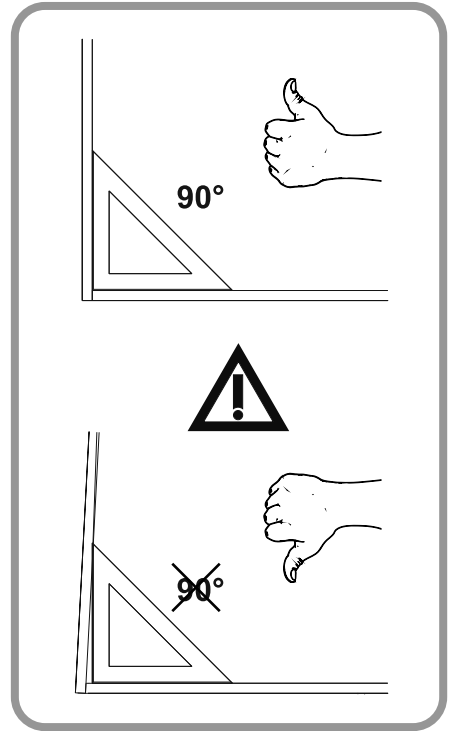

UTILISER UN CHIFON
DOUX LEGEREMENT
HUMIDIFIE' NE PAS
UTILISER DE PRODUITS
DETERGENTS OU
ABRASIFS

istruzioni di montaggio
vasistas/ribalta + vetro L.1200

made in Italy

<p>1 x24</p> 	<p>2 x14</p>  <p>3,5x16</p>	<p>3 x12</p>  <p>15</p>	<p>4 x12</p> 	<p>5 x3</p> 
<p>6 x8</p> 	<p>7 x2</p> 	<p>8 x2</p> 	<p>9 x2</p>  <p>SX</p>	<p>10 x1</p>  <p>DX</p>
<p>11 x2</p>  <p>SX</p>	<p>12 x1</p>  <p>DX</p>	<p>13 x2 K6 - RIBALTA</p>  <hr/> <p>15 x2 K8 - VASISTAS</p> 	<p>14 x6</p>  <hr/> <p>16 x1</p> 	