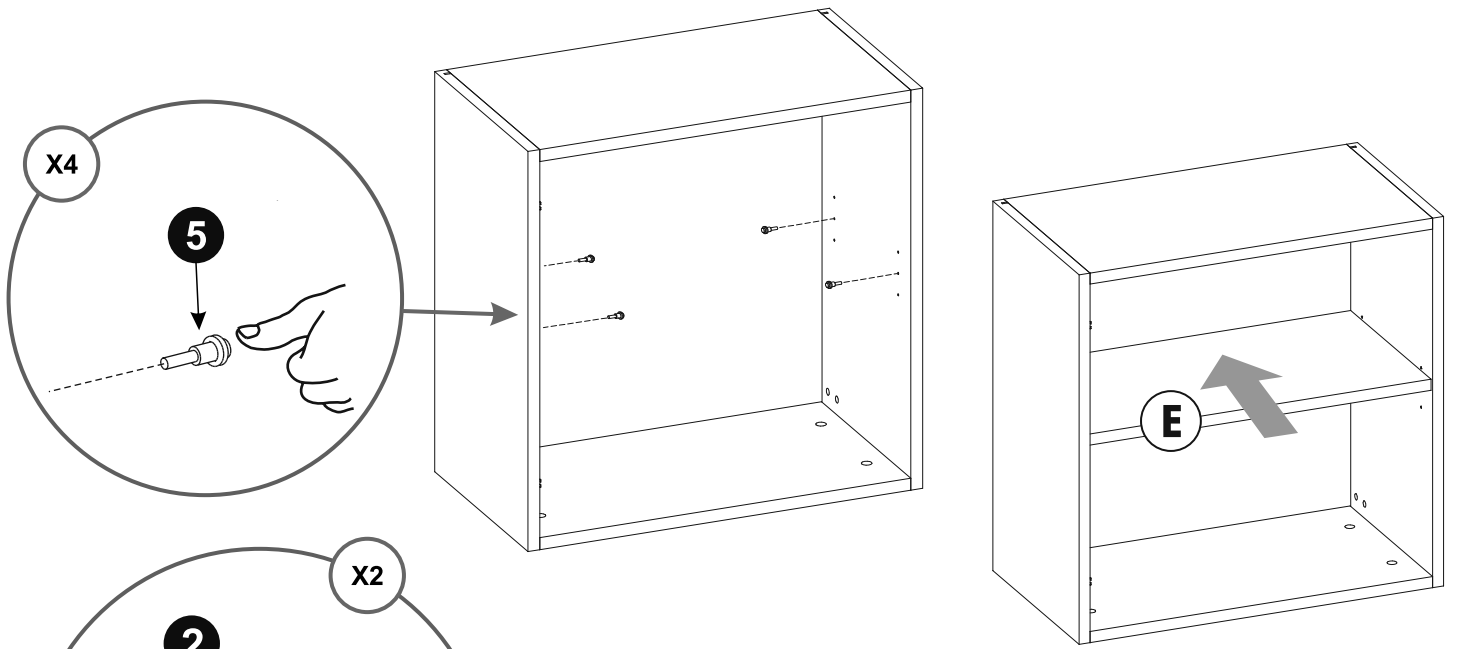

UTILISER UN CHIFON
DOUX LEGEREMENT
HUMIDIFIE' NE PAS
UTILISER DE PRODUITS
DETERGENTS OU
ABRASIFS

istruzioni di montaggio
vasistas/ribalta + vetro L.1200

made in Italy

<p>1 x24</p> 	<p>2 x14</p>  <p>3,5x16</p>	<p>3 x12</p>  <p>15</p>	<p>4 x12</p> 	<p>5 x3</p> 
<p>6 x8</p> 	<p>7 x2</p> 	<p>8 x2</p> 	<p>9 x2</p>  <p>SX</p>	<p>10 x1</p>  <p>DX</p>
<p>11 x2</p>  <p>SX</p>	<p>12 x1</p>  <p>DX</p>	<p>13 x2 K6 - RIBALTA</p>  <hr/> <p>15 x2 K8 - VASISTAS</p> 	<p>14 x6</p>  <hr/> <p>16 x1</p> 	