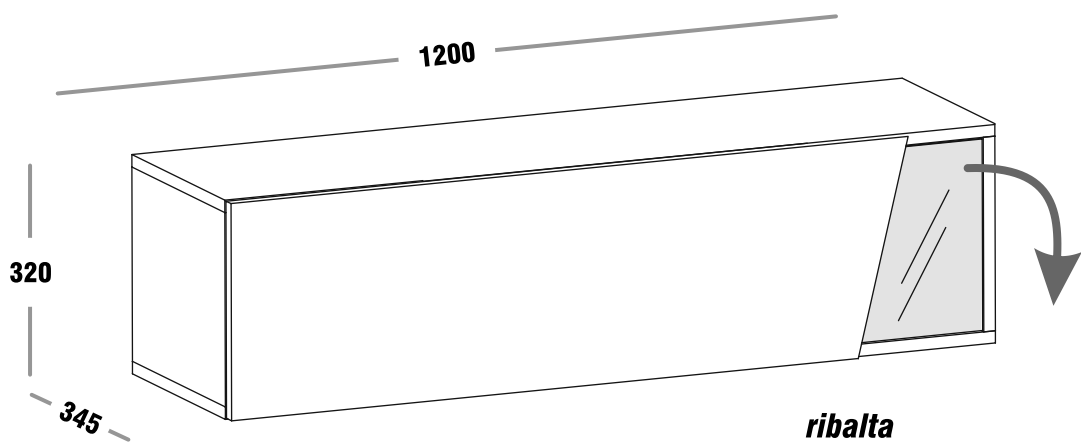

UTILISER UN CHIFON
DOUX LEGEREMENT
HUMIDIFIE' NE PAS
UTILISER DE PRODUITS
DETERGENTS OU
ABRASIFS

istruzioni di montaggio
vasistas/ribalta + vetro L.1200

made in Italy

<p>1 x24</p> 	<p>2 x14</p>  <p>3,5x16</p>	<p>3 x12</p>  <p>15</p>	<p>4 x12</p> 	<p>5 x3</p> 
<p>6 x8</p> 	<p>7 x2</p> 	<p>8 x2</p> 	<p>9 x2</p>  <p>SX</p>	<p>10 x1</p>  <p>DX</p>
<p>11 x2</p>  <p>SX</p>	<p>12 x1</p>  <p>DX</p>	<p>13 x2 K6 - RIBALTA</p>  <hr/> <p>15 x2 K8 - VASISTAS</p> 	<p>14 x6</p>  <hr/> <p>16 x1</p> 	