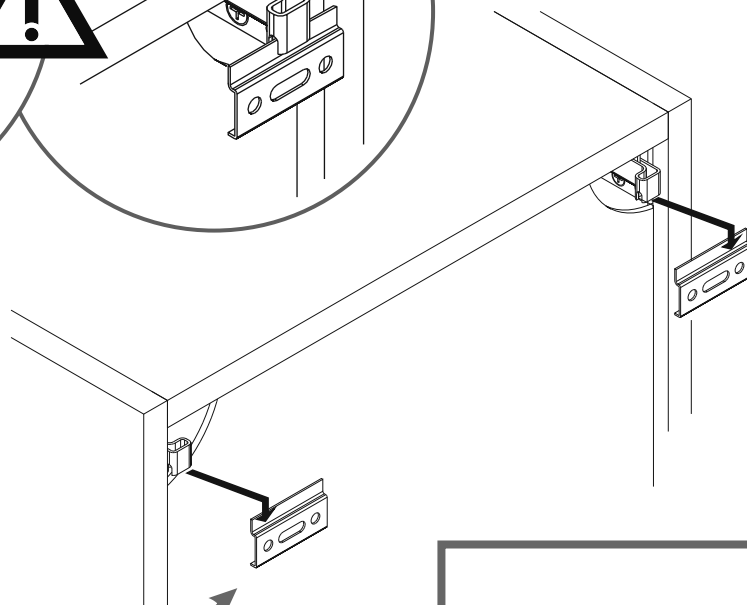

UTILISER UN CHIFON
DOUX LEGEREMENT
HUMIDIFIE' NE PAS
UTILISER DE PRODUITS
DETERGENTS OU
ABRASIFS

istruzioni di montaggio
vasistas/ribalta + vetro L.1200

made in Italy

<p>1 x24</p> 	<p>2 x14</p>  <p>3,5x16</p>	<p>3 x12</p>  <p>15</p>	<p>4 x12</p> 	<p>5 x3</p> 
<p>6 x8</p> 	<p>7 x2</p> 	<p>8 x2</p> 	<p>9 x2</p>  <p>SX</p>	<p>10 x1</p>  <p>DX</p>
<p>11 x2</p>  <p>SX</p>	<p>12 x1</p>  <p>DX</p>	<p>13 x2 K6 - RIBALTA</p>  <hr/> <p>15 x2 K8 - VASISTAS</p> 	<p>14 x6</p>  <hr/> <p>16 x1</p> 	