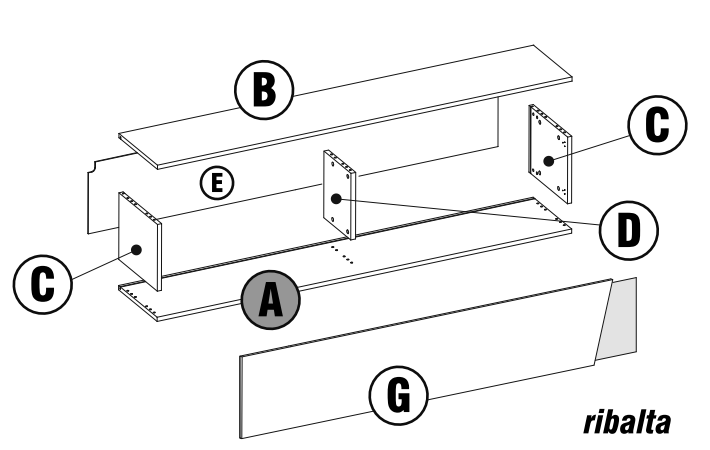

UTILISER UN CHIFON
DOUX LEGEREMENT
HUMIDIFIE' NE PAS
UTILISER DE PRODUITS
DETERGENTS OU
ABRASIFS

istruzioni di montaggio
vasistas/ribalta + vetro L.1200

made in Italy

<p>1 x24</p> 	<p>2 x14</p>  <p>3,5x16</p>	<p>3 x12</p>  <p>15</p>	<p>4 x12</p> 	<p>5 x3</p> 
<p>6 x8</p> 	<p>7 x2</p> 	<p>8 x2</p> 	<p>9 x2</p>  <p>SX</p>	<p>10 x1</p>  <p>DX</p>
<p>11 x2</p>  <p>SX</p>	<p>12 x1</p>  <p>DX</p>	<p>13 x2 K6 - RIBALTA</p>  <hr/> <p>15 x2 K8 - VASISTAS</p> 	<p>14 x6</p>  <hr/> <p>16 x1</p> 	