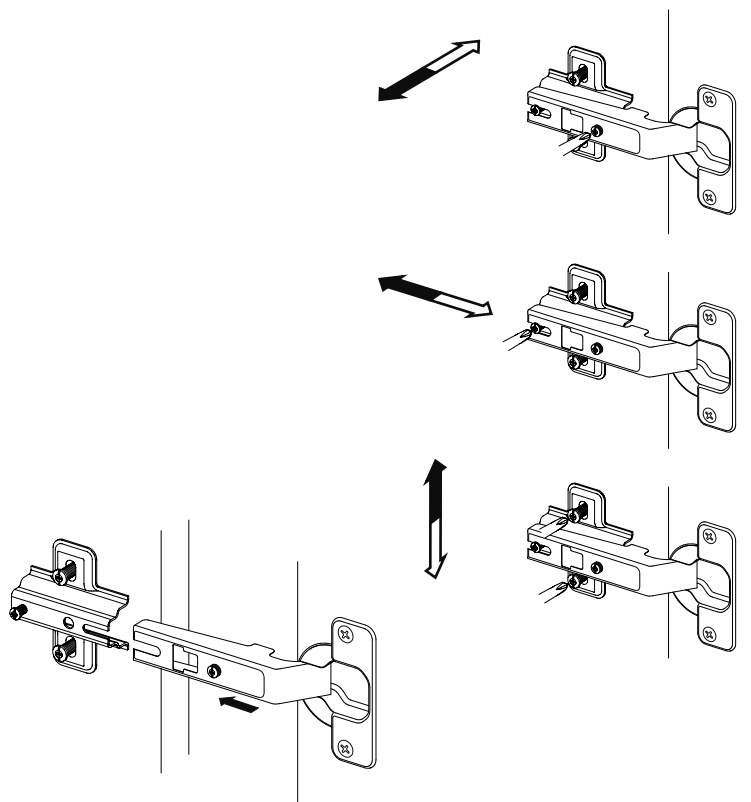

UTILISER UN CHIFON
DOUX LEGEREMENT
HUMIDIFIE' NE PAS
UTILISER DE PRODUITS
DETERGENTS OU
ABRASIFS

istruzioni di montaggio
vasistas/ribalta + vetro L.1200

made in Italy

<p>1 x24</p> 	<p>2 x14</p>  <p>3,5x16</p>	<p>3 x12</p>  <p>15</p>	<p>4 x12</p> 	<p>5 x3</p> 
<p>6 x8</p> 	<p>7 x2</p> 	<p>8 x2</p> 	<p>9 x2</p>  <p>SX</p>	<p>10 x1</p>  <p>DX</p>
<p>11 x2</p>  <p>SX</p>	<p>12 x1</p>  <p>DX</p>	<p>13 x2 K6 - RIBALTA</p>  <hr/> <p>15 x2 K8 - VASISTAS</p> 	<p>14 x6</p>  <hr/> <p>16 x1</p> 	