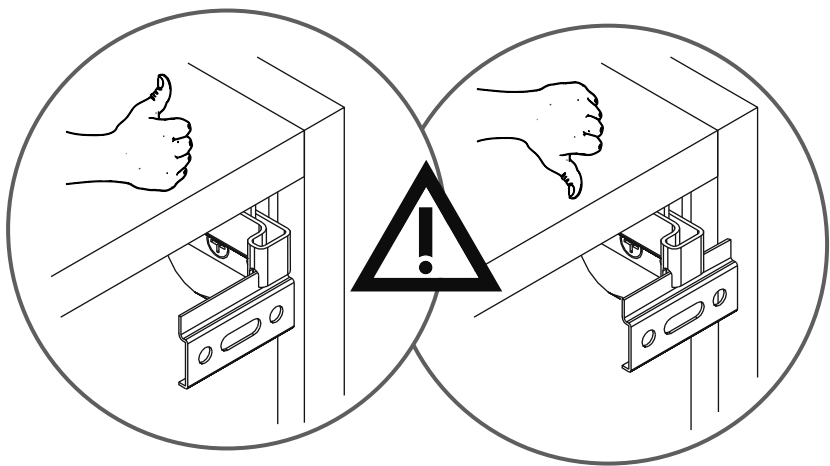

UTILISER UN CHIFON
DOUX LEGEREMENT
HUMIDIFIE' NE PAS
UTILISER DE PRODUITS
DETERGENTS OU
ABRASIFS

istruzioni di montaggio
vasistas/ribalta + vetro L.1200

made in Italy

<p>1 x24</p> 	<p>2 x14</p>  <p>3,5x16</p>	<p>3 x12</p>  <p>15</p>	<p>4 x12</p> 	<p>5 x3</p> 
<p>6 x8</p> 	<p>7 x2</p> 	<p>8 x2</p> 	<p>9 x2</p>  <p>SX</p>	<p>10 x1</p>  <p>DX</p>
<p>11 x2</p>  <p>SX</p>	<p>12 x1</p>  <p>DX</p>	<p>13 x2 K6 - RIBALTA</p>  <hr/> <p>15 x2 K8 - VASISTAS</p> 	<p>14 x6</p>  <hr/> <p>16 x1</p> 	